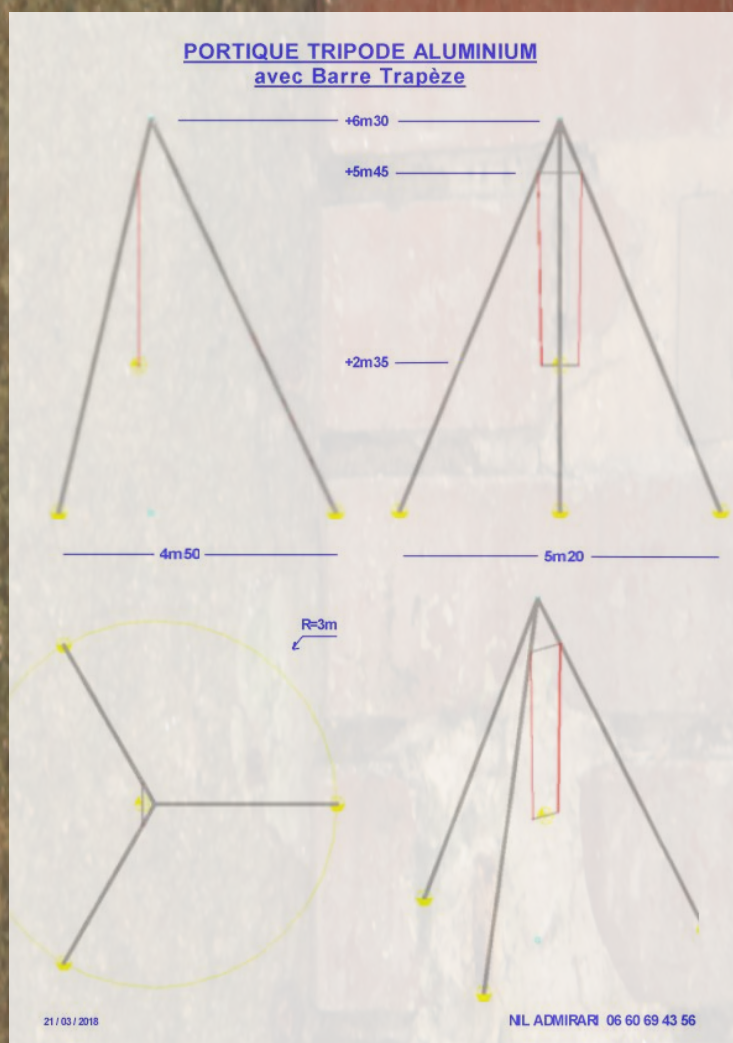

FICHE TECHNIQUE

ESPACE SCÉNIQUE:

Frontal, sur terrain plat et dégagé, accessible avec un véhicule

Ouverture minimum: 7 mètres

Profondeur: 12 mètres

Pour la structure autoportée:

empâtement au sol: 6mX6m, hauteur: 6m50

AUTONOMIE TECHNIQUE:

Branchement électrique:

2 prises / 16 A

CONFIGURATION:

Plein air ou salle, lumière du jour ou plein feu

Possibilité de projecteurs d'ambiance fournis par la compagnie